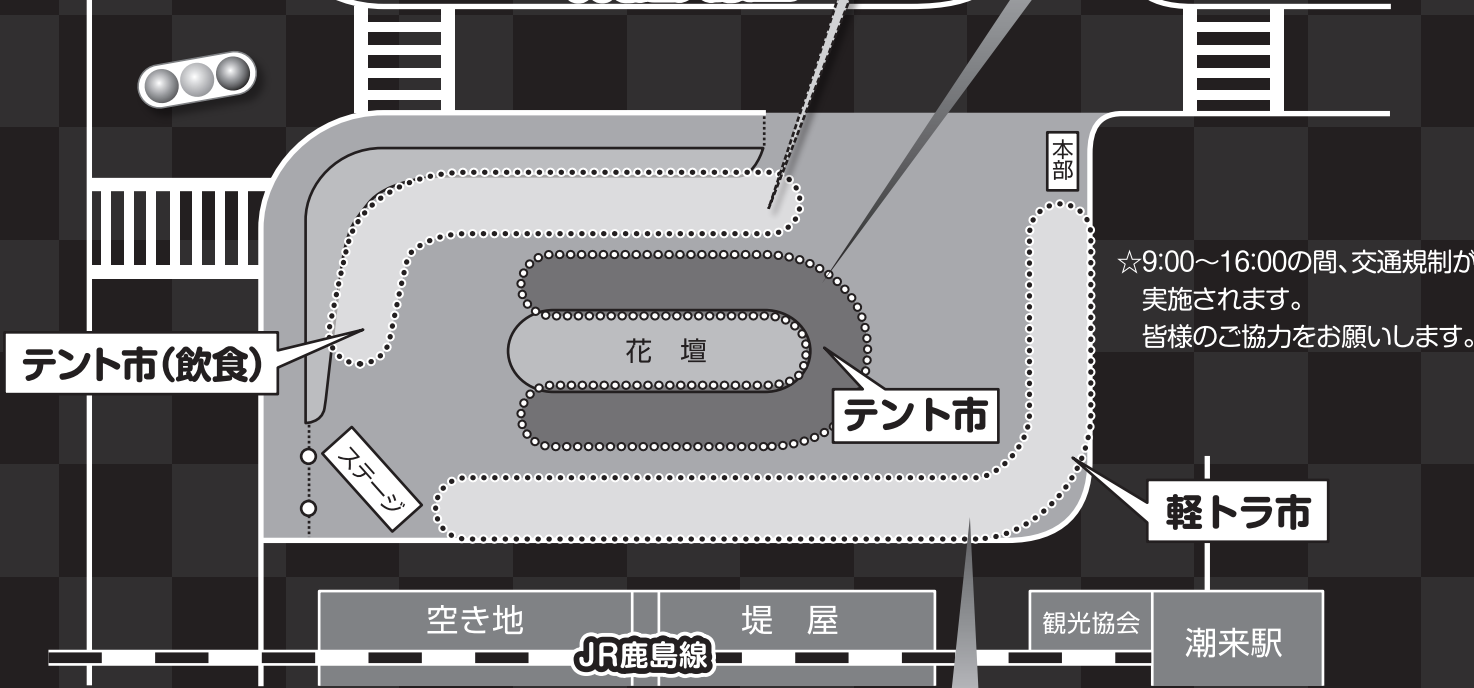

愛友酒造(株)
日本酒・リキュール

イデツ工芸
牛革バッグ

コープデリ 鹿島センター
コープ商品の試食
ガラポン抽選参加無料!

Y's
手作り雑貨

※出店業者は一部変更となる場合がございます。

会場案内図 (JR潮来駅西口ロータリー)

※車両進入禁止

軽トラ市出店業者